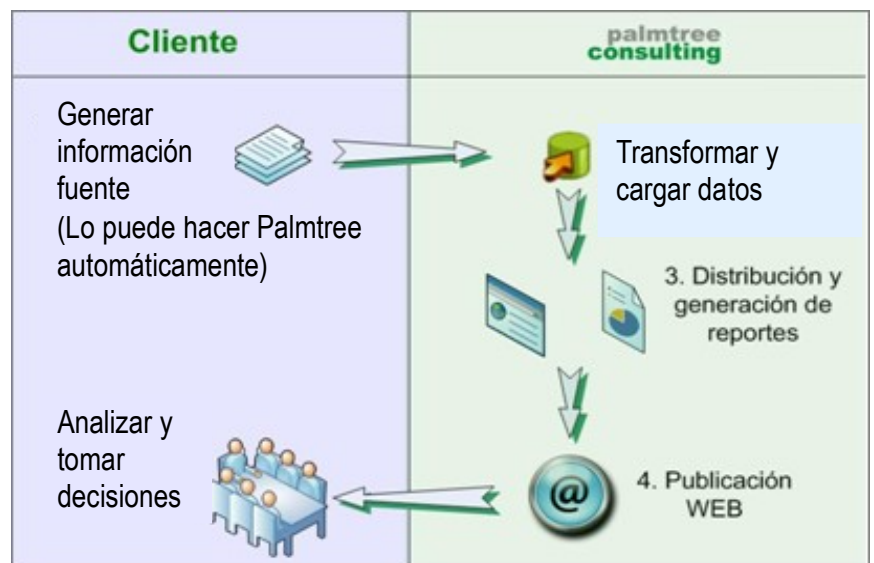

Sistema Gerencial de Costos y Rentabilidad

Clientes del Servicio

Electricaribe y filiales
Epsa y filiales
Plastilene
Gas Natural y filiales
Gases del Caribe
Empresa de Energía de Cundinamarca (EEC)
Suramericana de Seguros
FWWB
Fiduciaria de Occidente

Cómo funciona?

Consultoría especializada para el diseño e implementación del Modelo de Costos en menos de 6 meses.

Instalación inhouse o en arriendo del software:

- GaussSoft (Motor de Costos)
- Radial Viewer (Gestor de Reportes)

Desarrollo de interfases con los sistemas de información del cliente (opcional)

Capacitación Teórica y Técnica

Mantenimiento en Outsourcing: Relájese y disfrute

Clientes Outsourcing

- Gases del caribe
- Epsa
- EEC
- Electricaribe
- Gas Natural

www.palmtree.cc

info@palmtree.cc

Cll 57 # 6-36 P 12 Bogotá Tel: 3478150