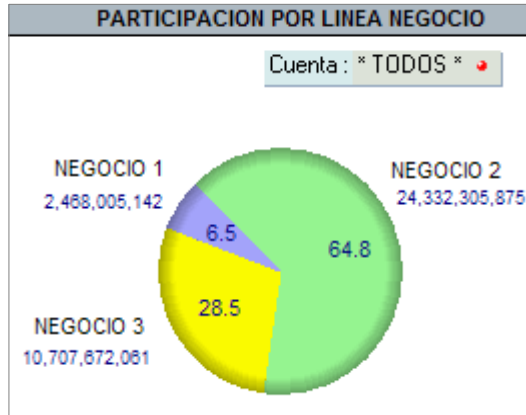

Una empresa puede generar valor reduciendo costos o incrementando los ingresos. Palmtree le provee estos resultados con soluciones innovadoras y las mejores tecnologías de información.

Conozca la rentabilidad real de su negocio a través de la asignación correcta de sus recursos y cuente con información gerencial inmediata para toma de decisiones.